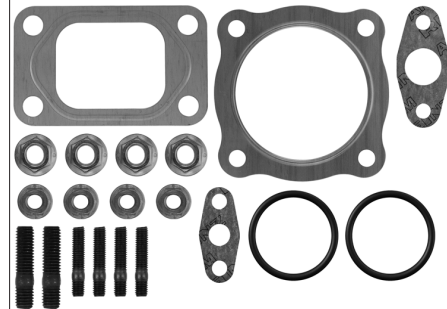

MERCEDES-BENZ						
Ltr.						
4,2	OM 904.917	95-128 kW (129-174 PS)	ATEGO VARIO	09/96→	<b>04-10041-01</b> 	<b>70-41369-00</b> 
4,2	OM 904.922	112-115 kW (152-156 PS)	ATEGO	01/98-10/04	<b>04-10084-01</b> Mot.→066058  <b>04-10041-01</b> Mot.066059→ 	<b>70-41369-00</b> 
6,0	OM 356.941 OM 356.944 OM 356.945 OM 356.946 OM 356.947 OM 356.948 OM 356.949 OM 356.951 OM 356.953 OM 356.959 OM 356.979 OM 356.983 OM 356.986 OM 356.989 OM 356.990 OM 356.991 OM 356.992 OM 356.993 OM 356.994 OM 356.995 OM 356.996 OM 356.999 OM 357.900 OM 357.901 OM 357.902 OM 357.903 OM 357.906 OM 357.907 OM 357.908 OM 357.909 OM 357.910 OM 357.916 OM 357.917 OM 357.918 OM 357.919 OM 357.920 OM 357.921 OM 357.922 OM 357.927 OM 357.929 OM 357.930 OM 357.932	69-177 kW (94-241 PS)	LK/LN2 MK	01/84→	<b>04-10070-01</b> 	<b>70-41369-00</b> 

**MERCEDES-BENZ**

Ltr.

- OM 357.933
- OM 357.942
- OM 357.961
- OM 357.962
- OM 357.963
- OM 366.941
- OM 366.942
- OM 366.943
- OM 366.944
- OM 366.945
- OM 366.946
- OM 366.953
- OM 366.962
- OM 366.966
- OM 366.967
- OM 366.968
- OM 366.969
- OM 366.970
- OM 366.971
- OM 366.973
- OM 366.974
- OM 366.975
- OM 366.976
- OM 366.978
- OM 366.979
- OM 366.993
- OM 366.999
- OM 376.905
- OM 376.906
- OM 376.907
- OM 376.908
- OM 376.909
- OM 376.910
- OM 376.930

6,0 OM 357.940 170-177 kW LK/LN2 01/84-12/98  
 OM 357.941 (231-241 PS)  
 OM 357.943  
 OM 357.944  
 OM 357.947  
 OM 357.948

**04-10070-01**  
 Mot.→450528

**70-41369-00**

6,0 OM 357.946 170-177 kW MK 07/89-09/96  
 (231-241 PS)