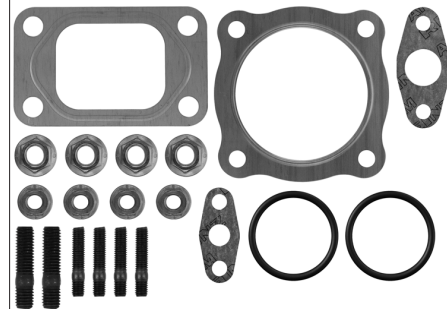

70-41369-00

6,0 OM 357.946 170-177 kW MK 07/89-09/96
(231-241 PS)

04-10070-01
Mot.450529→